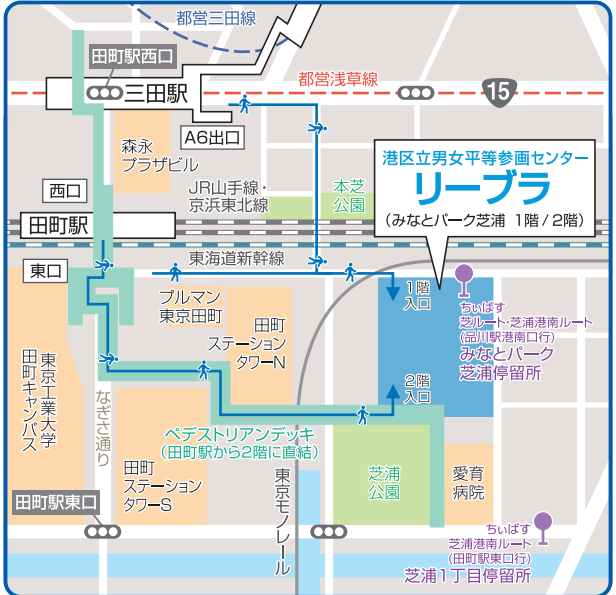

受付期間 各開催回の3日前まで

裏面へ
開催日程

主催 港区・ハローワーク品川

問合せ 03-3578-2562 (平日:午前8時30分~午後5時15分)
港区 産業・地域振興支援部 産業振興課

開催日程

港区とハローワーク品川の共催で開催します。
ご希望の回にお申し込みください。ご夫婦での参加も可能です。

要申込

日程	曜日	時間	タイトル	内容	定員
① 2月15日	月	10:00~ 12:00	withコロナ時代の女性の働き方	現状の働きづらさを考え、自分の働き方を改革し、ライフプランを見直しましょう!	各回 40名
② 2月18日	木	10:00~ 12:00	50代からの再就職プランニング	人生100年時代のキーワードは「自分らしさ」。3つの視点で整理して計画を立ててみませんか?	
③ 2月25日	木	10:00~ 12:00	web面接のコツと応募書類の書き方	コロナ禍で主流となったweb面接。対面と異なるオンラインの特徴やポイントを確認しましょう。	
④ 3月 2日	火	10:00~ 12:00	女性のための賢いマネープラン	「これからの暮らしのお金」を診断してみませんか? 「みらいの家計簿」を作って早めの対策を立てましょう!	

要申込

会場による 対面形式	⑤ 3月10日	水	10:00~ 12:00	面接はコミュニケーション!	面接直前! ?ご自分らしいコミュニケーション力で突破しましょう!	20名
			13:00~	企業との面接会	就職面接会では、仕事と家庭の両立支援企業が集合!	

受講場所

- ①~④ インターネットを受講可能な自宅等 (※インターネット環境がない方向けに、各回5名程度会場枠を用意します。)
 - ⑤ 男女平等参画センター リーブラ
- ※会場による対面形式のセミナー、面接会は新型コロナウイルス感染症拡大状況によっては、開催方法が変更または中止となる可能性があります。

オンライン受講の流れ

MINATOあらかるとの申込みフォームよりお申し込みください。
※Zoomによるオンライン受講が可能な環境であることを確認のうえ、お申し込みください。

Zoom講義のための「ログインID・パスワード」のお知らせを前日までにメールで送ります。

セミナー当日は、開始前までにログインし、受講してください。

3月10日 会場

港区立 男女平等参画センター リーブラ

(港区芝浦1-16-1 みなとパーク芝浦2階)